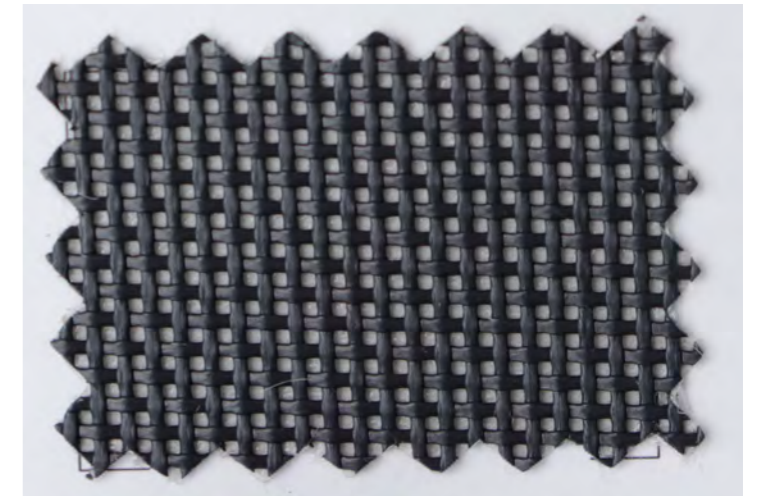

Popular Selections

7407-5700

standard range
gama estándar